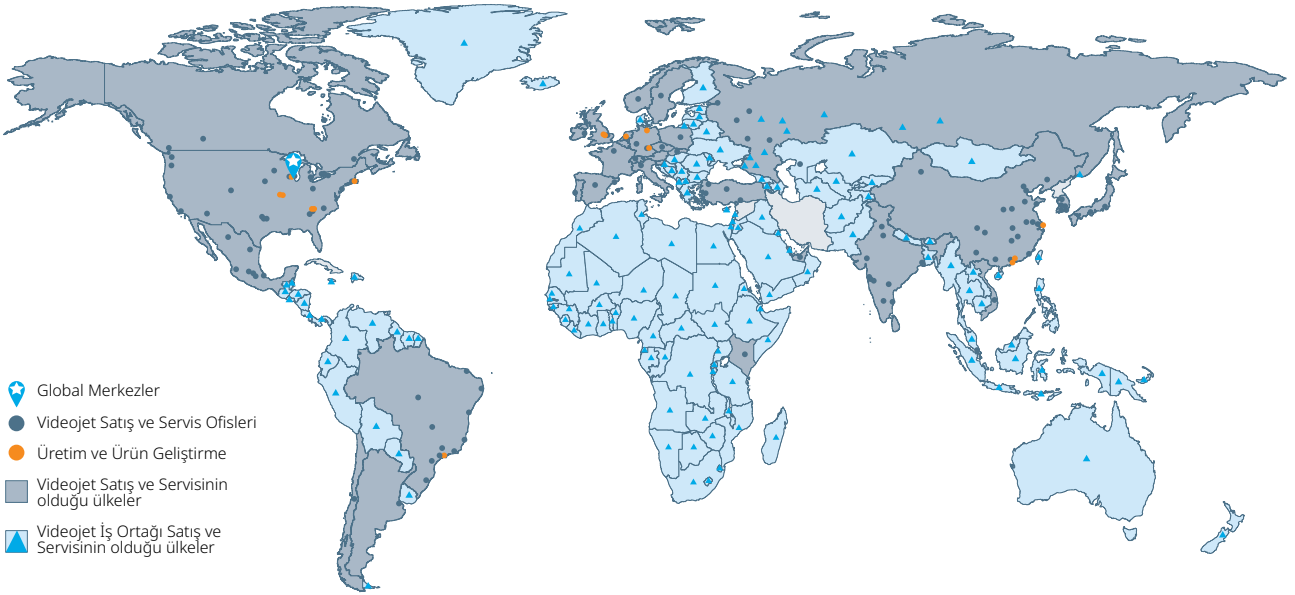

Gönül rahatlığı standart olarak sunulur

Videojet Technologies, ürün tanımlama pazarında bir dünya lideridir. Hat üzerinde yazdırma, kodlama ve markalama ürünleri, uygulamaya özgü sıvılar ve ürün LifeCycle Advantage™ sağlar.

Hedefimiz; ambalajlı tüketici ürünleri, ilaç ve endüstriyel ürünler sektörlerindeki müşterilerimizle iş birliği yaparak bu müşterilerin üretkenliklerini artırmak, markalarını koruyup geliştirmek ve sektör eğilimleri ile yasal mevzuatın bir adım önünde olmalarını sağlamaktır. Müşteri uygulama uzmanları ve İnkjet (CIJ), Termal İnkjet (TIJ), Lazer Markalama, Termal Transfer Baskı (TTO), koli kodlama ve etiketleme ve çok çeşitli yazdırma teknolojileri alanındaki lider konumu sayesinde Videojet, dünya çapında 400.000'den fazla yazıcı kurulumu gerçekleştirmiştir.

Müşterilerimiz, günde on milyardan fazla ürüne baskı yapmak için Videojet ürünlerine güveniyor. Müşteri satış, uygulama, servis ve eğitim desteği, dünya genelinde 26 ülkede 4000'den fazla ekip üyesiyle doğrudan faaliyetlerle sağlanmaktadır. Bunun yanında, Videojet'in dağıtım ağı, 135 ülkede 400'den fazla distribütör ve OEM ile hizmet vermektedir.

Tel: **0216 469 7982**
E-posta: **iletisim@videojet.com**
veya **www.videojet.com.tr**
adresini ziyaret edin

Videojet Technologies Inc.
Çubukçuoğlu İş Merkezi Küçükbakkalköy Mah
Rüya Sok. No:11 Ataşehir İstanbul

© 2022 Videojet Technologies Ltd. — Tüm hakları saklıdır.
Videojet Technologies Inc. sürekli ürün gelişimini ilke olarak benimsemiştir.
Tasarım ve/veya teknik özellikleri, bildirimde bulunmaksızın değiştirme hakkımız saklıdır.

Parça No. SL000664
br-1580-tr-0922