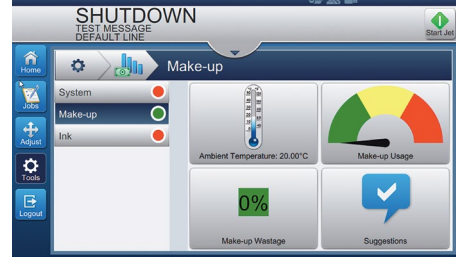

Verimlilik göz önünde bulundurulularak tasarlandı

Videojet OPTIMiZE

1580 inkjet yazıcı, Videojet OPTIMiZE yazılımını kullanır ve yazıcının performansını daha iyi anlamayı sağlamak üzere tasarlanmıştır. Yazıcı kullanımınıza dayanan ipuçları ve önerileri kullanarak planlanmamış hat duruş süresini önleyebilir ve toplam sahip olma maliyetini iyileştirebilirsiniz.

Aşağıdakilerle iyileştirilmiş yazıcı verimliliğinden yararlanırın:

- Daha az kodlama hatası, israf ve yeniden yazdırma anlamına gelen daha az yazıcı-operatör etkileşimi
- Fabrika sıcaklığı gibi, yazıcı çevresindeki ortam koşullarını iyileştirmeye yönelik öneriler
- Sıvı kullanımı ve güç tüketimi dahil, yazıcı bakımı konusunda rehberlik